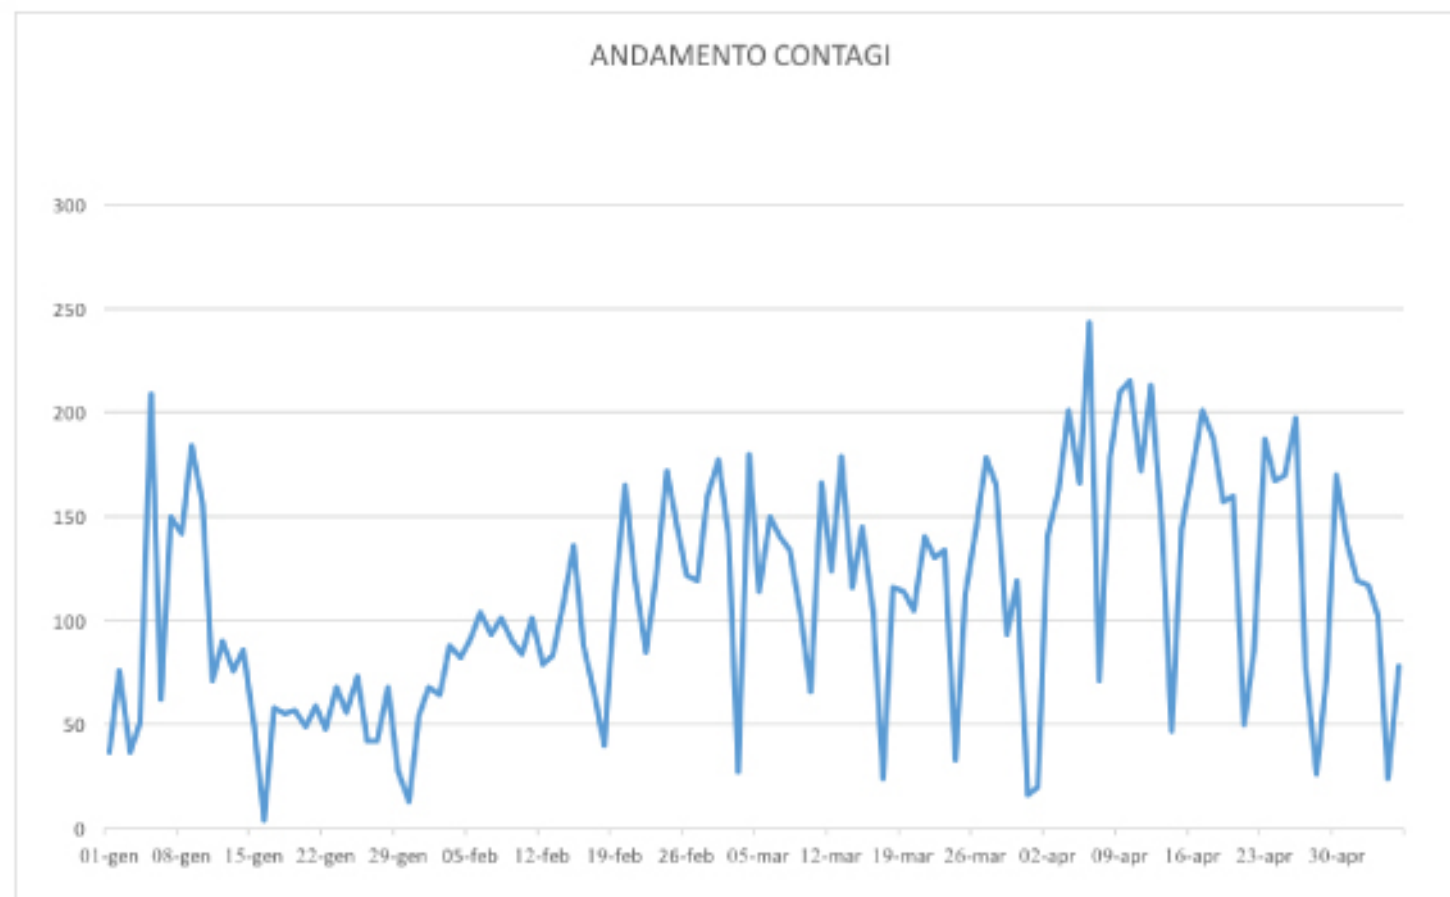

REGIONE
BASILICATA

BOLLETTINO EPIDEMIOLOGICO REGIONALE

11 Maggio 2021 ore 12,00

dati rilevati alle ore 24,00 del 10 Maggio

5529

Casi attuali

78

casi di cittadini
residenti positivi giornata

REGIONE
BASILICATA

BOLLETTINO EPIDEMIOLOGICO REGIONALE

11 Maggio 2021 ore 12,00
dati rilevati alle ore 24,00 del 10 Maggio

5529

Casi
attuali

5393

isolamenti
domiciliari

136

totale
ricoverati

10

terapia
intensiva

534

deceduti

18442

guariti

336914

tamponi
effettuati

GRAFICO ANDAMENTO CONTAGI

BOLLETTINO EPIDEMIOLOGICO REGIONALE

11 Maggio 2021 ore 12,00

dati rilevati alle ore 24,00 del 10 Maggio

5529

Casi
attuali

336914