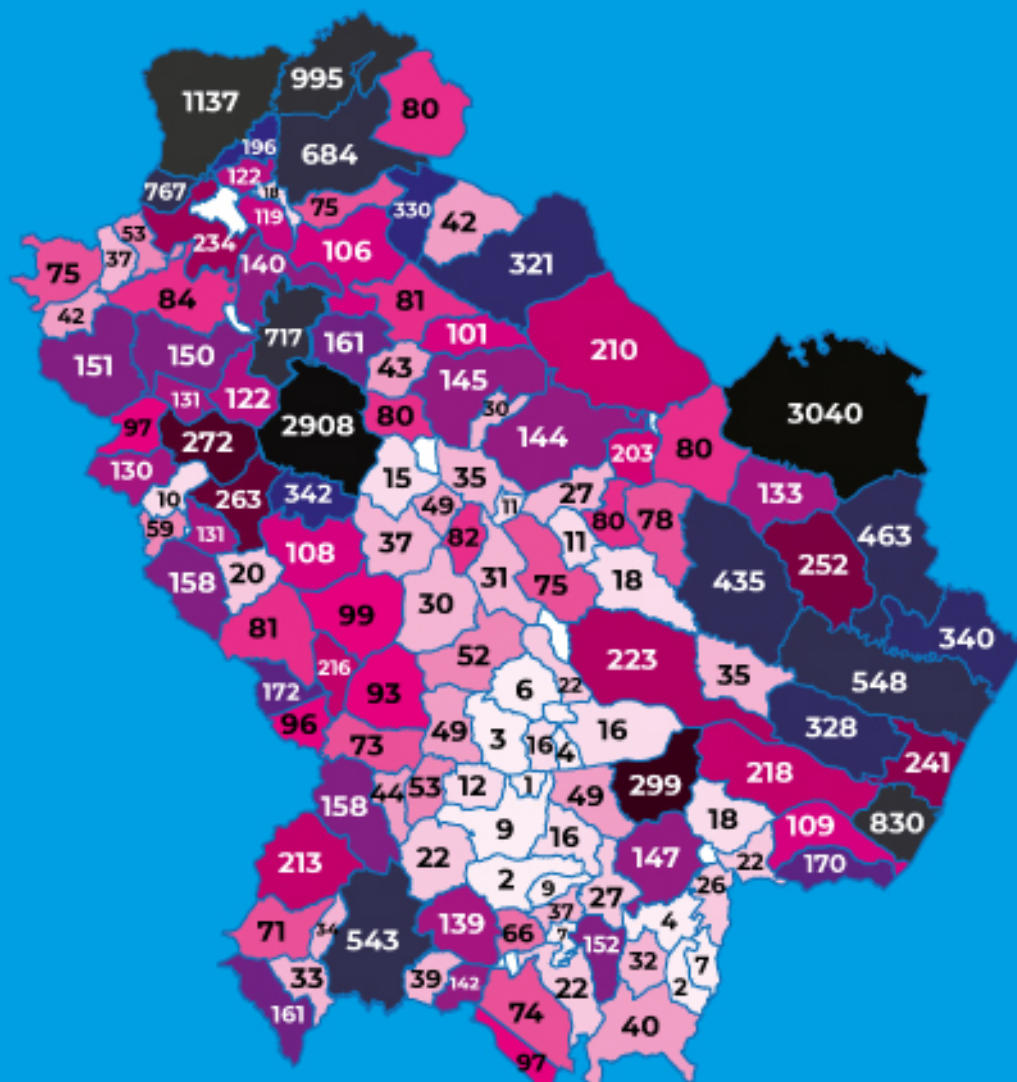

REGIONE
BASILICATA

BOLLETTINO EPIDEMIOLOGICO REGIONALE

11 Maggio 2021 ore 12,00

dati rilevati alle ore 24,00 del 10 Maggio

5529

Casi attuali

78

casi di cittadini
residenti positivi giornata

CONTAGI TOTALI NEI COMUNI

oggi TOT

● nuovi casi positivi

● 72908 Potenza	● 1131 Satriano	● 4 Noepoli
● 13040 Matera	● 40 Terranova di P.	● 80 Montemilione
158 Molliterno	● 97 Rotonda	● 11 Oliveto Lucano
196 Rapolla	● 26 San Giorgio L.	● 18 San Mauro Forte
● 3 830 Policoro	● 30 San Costantino A.	● 328 Montalbano J.
81 Marsico Nuovo	● 543 Lauria	● 84 San Fele
172 Paterno	● 218 Tursi	● 66 Episcopia
321 Genzano di L.	● 241 Scanzano Jonico	● 43 Cancellara
463 Montescaglioso	● 147 Senise	● 119 Ripacandida
96 Tramutola	● 152 Francavilla in S.	● 30 Laurenzana
122 Barile	● 31 Pietrapertosa	● 12 San Martino d'Agri
216 Marsico Vetere	● 3 81 Acerenza	● 7 Calvera
78 Salandra	● 44 Gallicchio	● 16 Castronuovo
● 2 767 Rionero in Vulture	● 252 Pomarico	● 34 Nemoli
33 Trecchina	● 75 Accettura	● 97 Balvano
53 Spinoso	● 2 995 Lavello	● 53 Ruvo del Monte
37 Teana	● 27 Chiaromonte	● 10 Savoia di Lucania
49 Montemurro	● 42 Banzi	● 30 Vietri
22 Valsinni	● 80 Grottole	● 35 Craco
● 2 717 Avigliano	● 142 Castelluccio Infer.	● 7 Cersosimo
299 Sant'Arcangelo	● 99 Calvello	● 15 Brindisi di Mont.
340 Bernalda	● 330 Palazzo San G.	● 3 Armento
● 1 548 Pisticci / Marconia	● 263 Tito	● 5 Missanello
● 1 109 Rotondella	● 82 Castelmezzano	● 18 Colobraro
● 10 1137 Melfi	● 71 Rivello	● 42 Castelgrande
139 Latronico	● 1 59 S. Angelo Le Fratte	● 6 Guardia Perticara
● 1 145 Tolve	● 22 San Severino L.	● 39 Castelluccio Sup.
16 Aliano	● 18 Ginestra	● 2 Carbone
● 2 435 Ferrandina	● 74 Viggianello	● 37 Rapone
210 Irsina	● 122 Ruoti	● 9 Fardella
● 1 234 Atella	● 1 150 Bella	
52 Corleto Perticara	● 37 Anzi	
30 San Chirico Nuovo	● 75 Pescopagano	
2 San Paolo Albanese	● 23 Castelsaraceno	
203 Grassano	● 73 Grumento	
● 2 170 Nova Siri	● 161 Pietragalla	
144 Tricarico	● 49 Trivigno	
684 Venosa	● 20 Sasso di Castalda	
80 Garaguso	● 22 Gorgoglione	
● 1 342 Pignola	● 158 Brienza	
93 Viggiano	● 106 Forenza	
9 San Chirico Raparo	● 2 151 Muro Lucano	
161 Maratea	● 1 133 Miglionico	
● 1 272 Picerno	● 49 Roccanova	
● 12 213 Lagonegro	● 75 Maschito	
27 Calciano	● 80 Vaglio	
101 Oppido Lucano	● 108 Abriola	
11 Campomaggiore	● 140 Filiano	
● 1 131 Baragiano	● 35 Albano	
● 2 223 Stigliano