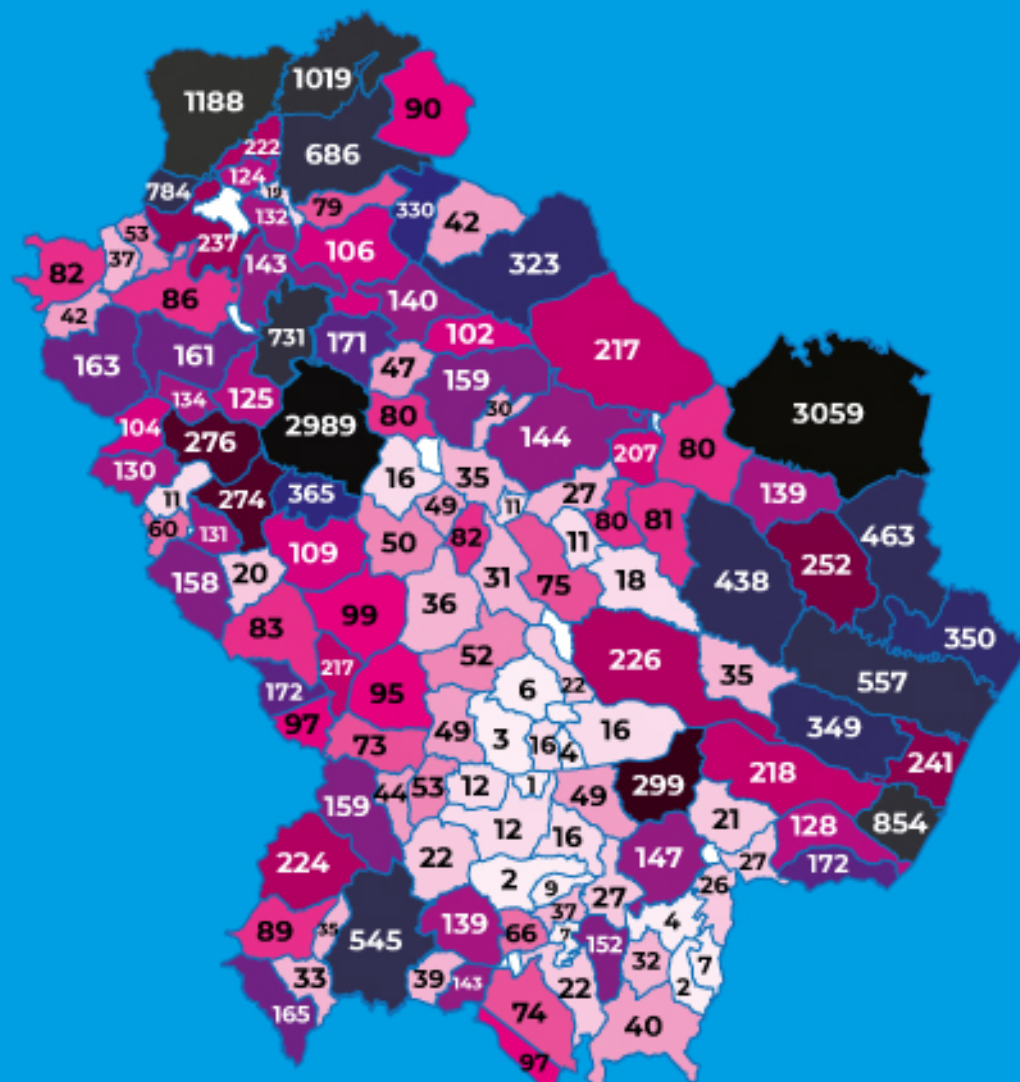

REGIONE
BASILICATA

BOLLETTINO EPIDEMIOLOGICO REGIONALE

18 Maggio 2021 ore 12,00

dati rilevati alle ore 24,00 del 17 Maggio

4732

Casi attuali

83

casi di cittadini
residenti positivi giornata

CONTAGI TOTALI NEI COMUNI

oggi TOT

● nuovi casi positivi

● 20 2989 Potenza	● 131 Satriano	● 4 Noepoli
● 1 3059 Matera	40 Terranova di P.	90 Montemilione
159 Molliterno	97 Rotonda	11 Oliveto Lucano
● 6 222 Rapolla	26 San Giorgio L.	18 San Mauro Forte
● 2 854 Policoro	30 San Costantino A.	● 2 349 Montalbano J.
83 Marsico Nuovo	● 1 545 Lauria	86 San Fele
172 Paterno	218 Tursi	66 Episcopia
323 Genzano di L.	241 Scanzano Jonico	47 Cancellara
463 Montescaglioso	147 Senise	● 2 132 Ripacandida
97 Tramutola	152 Francavilla in S.	36 Laurenzana
124 Barile	31 Pietrapertosa	12 San Martino d'Agri
217 Marsico Vetere	● 13 140 Acerenza	7 Calvera
81 Salandra	16 Gallicchio	16 Castronuovo
784 Rionero in Vulture	44 Sarconi	35 Nemoli
33 Trecchina	252 Pomarico	104 Balvano
53 Spinoso	75 Accettura	53 Ruvo del Monte
37 Teana	● 3 1019 Lavello	11 Savoia di Lucania
49 Montemurro	27 Chiaromonte	130 Vietri
● 4 27 Valsinni	42 Banzi	35 Craco
731 Avigliano	80 Grottole	7 Cersosimo
299 Sant'Arcangelo	143 Castelluccio Infer.	16 Brindisi di Mont.
350 Bernalda	99 Calvello	3 Armento
557 Pisticci / Marconia	● 1 274 Tito	5 Missanello
● 5 128 Rotondella	82 Castelmezzano	21 Colobraro
● 7 1188 Melfi	89 Rivello	42 Castelgrande
139 Latronico	● 1 60 S. Angelo Le Fratte	6 Guardia Perticara
● 1 159 Tolve	22 San Severino L.	39 Castelluccio Sup.
16 Aliano	19 Ginestra	2 Carbone
● 1 438 Ferrandina	74 Viggianello	37 Rapone
217 Irsina	125 Ruoti	9 Fardella
237 Atella	● 1 161 Bella	
52 Corleto Perticara	50 Anzi	
30 San Chirico Nuovo	● 1 82 Pescopagano	
2 San Paolo Albanese	23 Castelsaraceno	
207 Grassano	73 Grumento	
172 Nova Siri	● 1 171 Pietragalla	
144 Tricarico	49 Trivigno	
686 Venosa	20 Sasso di Castalda	
80 Garaguso	22 Gorgoglione	
● 5 365 Pignola	158 Brienza	
95 Viggiano	106 Forenza	
12 San Chirico Raparo	● 3 163 Muro Lucano	
165 Maratea	139 Miglionico	
276 Picerno	49 Roccanova	
224 Lagonegro	● 1 79 Maschito	
27 Caiciano	80 Vaglio	
102 Oppido Lucano	109 Abriola	
11 Campomaggiore	143 Filliano	
● 1 134 Baragiano	35 Albano	
226 Stigliano